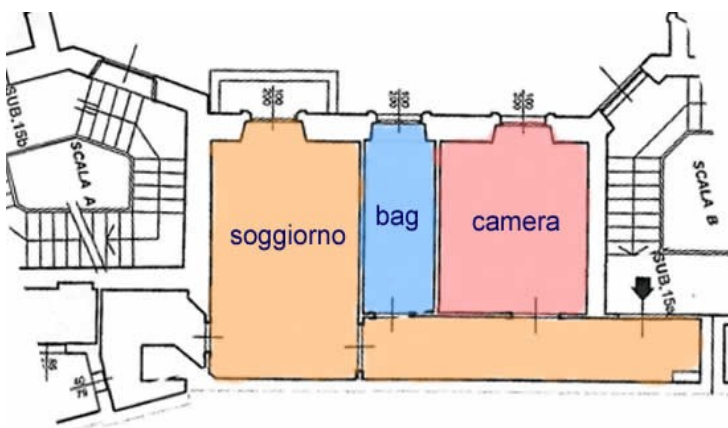

Appartamento in Affitto

Via Pallavicino

Zona Pagano

Rif.	A/1369
Canone	€ 1.100,00
Spese cond.	€ 200,00
Numero Locali	2
Arredamento	semiarredato
Mq. commerciali	72 ca
Età stabile	epoca
Piano	3°
Ascensore	Si
Portineria	Si
Manutenzione	Ottime condizioni
Camere	1
Cucina	Cucinetto
Bagni	1
Box	No
Riscaldamento	Centralizzato
Classe energetica	G - 175 Kwh/mqa